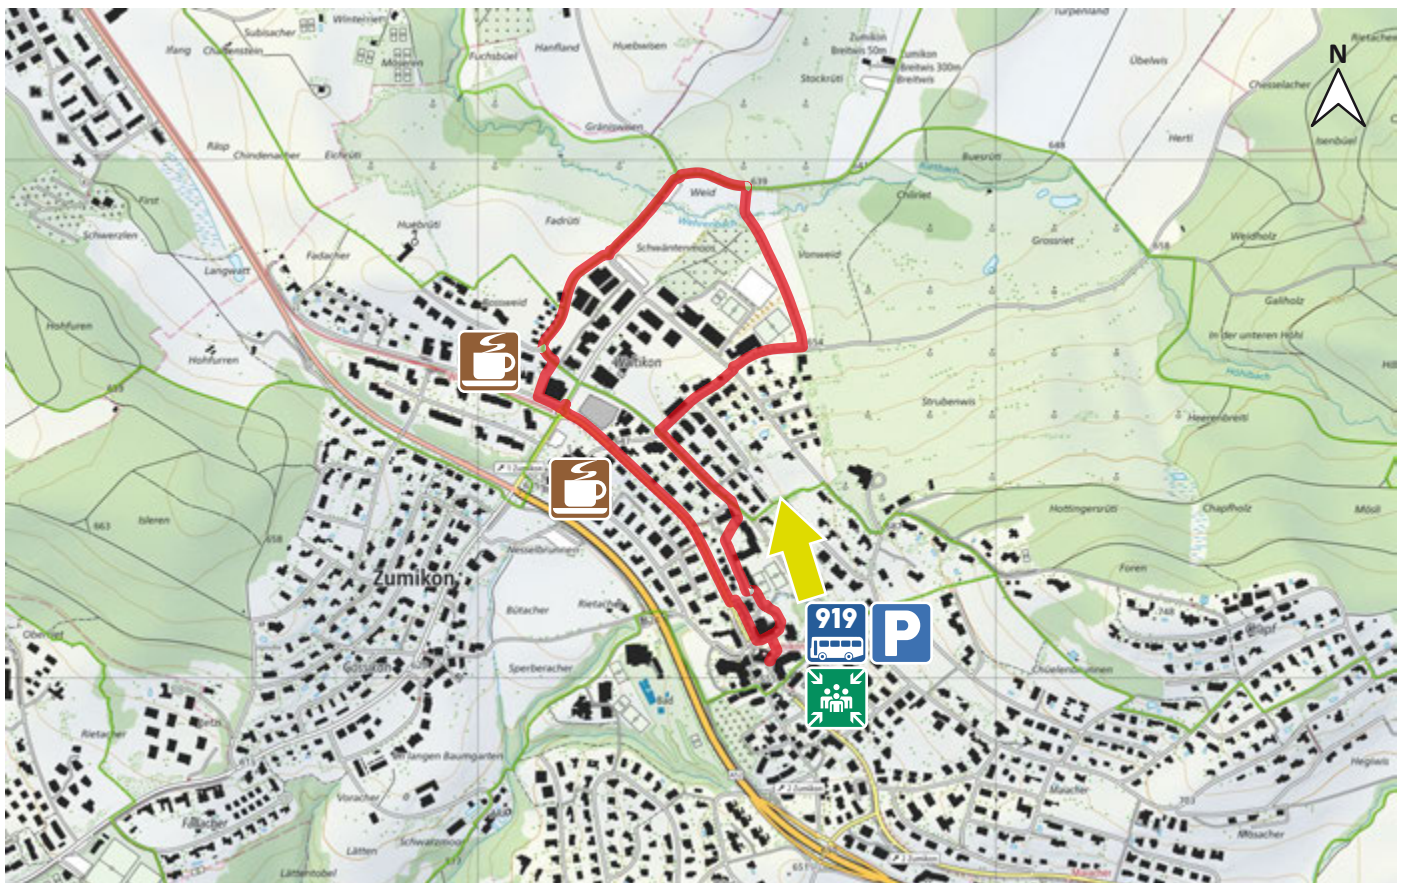

SCHWÄNTENMOOS ab Dorfplatz

10

8126 ZUMIKON

2.6 km

m.ü.M.

Forchbahnstation Zumikon

Haltestelle Dorfplatz

Tiefgarage Dorfplatz

Café Hausammann

Restaurant Frohe Aussicht