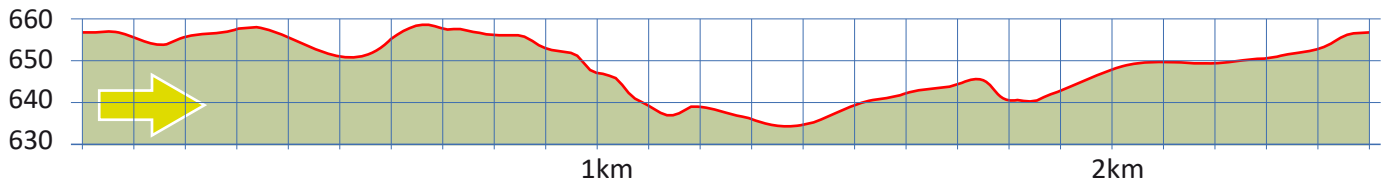

SCHWÄNTENMOOS ab Dorfplatz

10

8126 ZUMIKON

2.6 km

m.ü.M.

Forchbahnstation Zumikon

Haltestelle Dorfplatz

Tiefgarage Dorfplatz